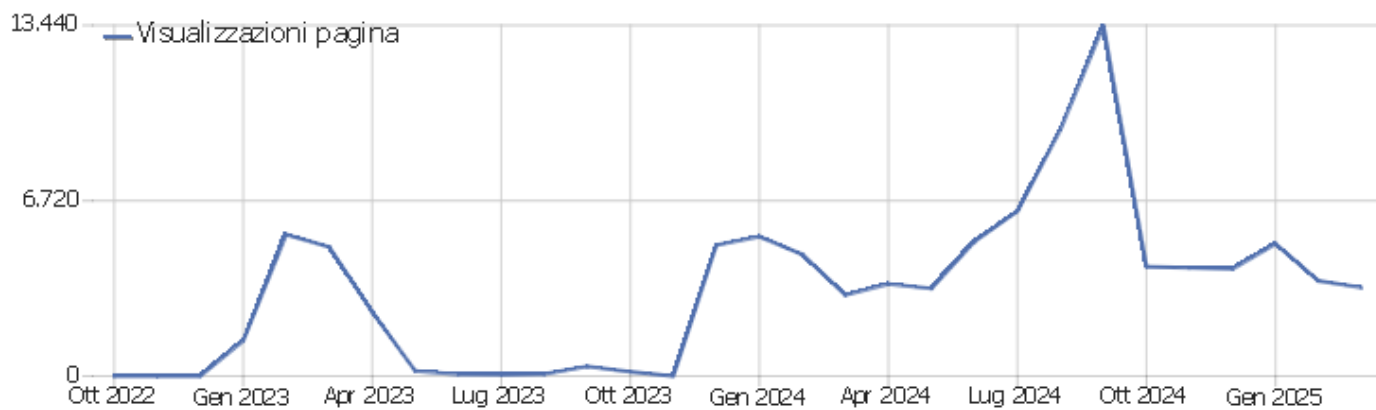

I.I.S. E. Duni - C. Levi

Arco temporale: Marzo 2025

Report visite

Sommario delle visite

Nome	Valore
Visitatori unici	1.025
Visite	1.375
Azioni nel sito	4.867
Numero massimo di azioni in una visita	80
Azioni per visita	4
Durata media delle visite (in secondi)	00:02:00
% rimbalzi	39%

Azioni - Metriche principali

Nome	Valore
Visualizzazioni pagina	3.392
Visualizzazioni uniche	2.852
Download	1.096
Download Unici	789
Outlinks (link esterni)	253
Link esterni unici	236
Ricerche	126
Parole chiave uniche	98
Accessi	4.867