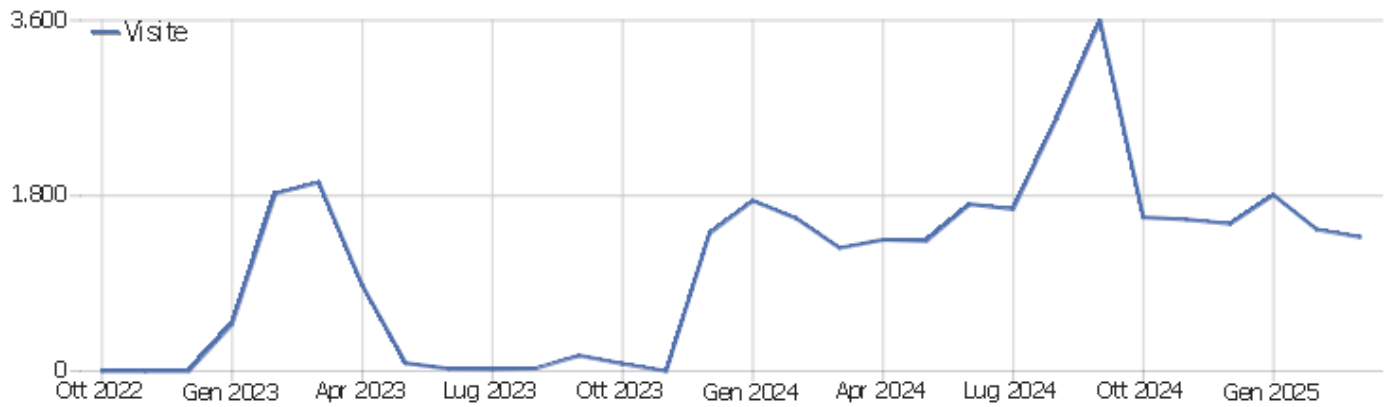

I.I.S. E. Duni - C. Levi

Arco temporale: Marzo 2025

Report visite

Sommario delle visite

Nome	Valore
Visitatori unici	1.025
Visite	1.375
Azioni nel sito	4.867
Numero massimo di azioni in una visita	80
Azioni per visita	4
Durata media delle visite (in secondi)	00:02:00
% rimbalzi	39%

Azioni - Metriche principali

Nome	Valore
Visualizzazioni pagina	3.392
Visualizzazioni uniche	2.852
Download	1.096
Download Unici	789
Outlinks (link esterni)	253
Link esterni unici	236
Ricerche	126
Parole chiave uniche	98
Accessi	4.867