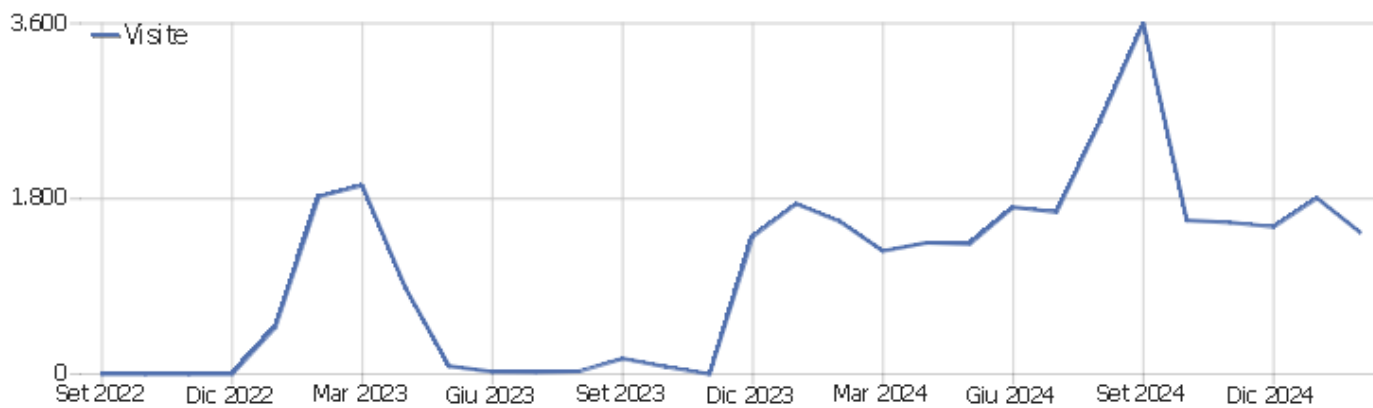

I.I.S. E. Duni - C. Levi

Arco temporale: Febbraio 2025

Report visite

Sommario delle visite

Nome	Valore
Visitatori unici	1.049
Visite	1.452
Azioni nel sito	4.996
Numero massimo di azioni in una visita	73
Azioni per visita	3
Durata media delle visite (in secondi)	00:02:04
% rimbalzi	40%

Azioni - Metriche principali

Nome	Valore
Visualizzazioni pagina	3.647
Visualizzazioni uniche	3.025
Download	824
Download Unici	566
Outlinks (link esterni)	405
Link esterni unici	349
Ricerche	120
Parole chiave uniche	84
Accessi	4.996