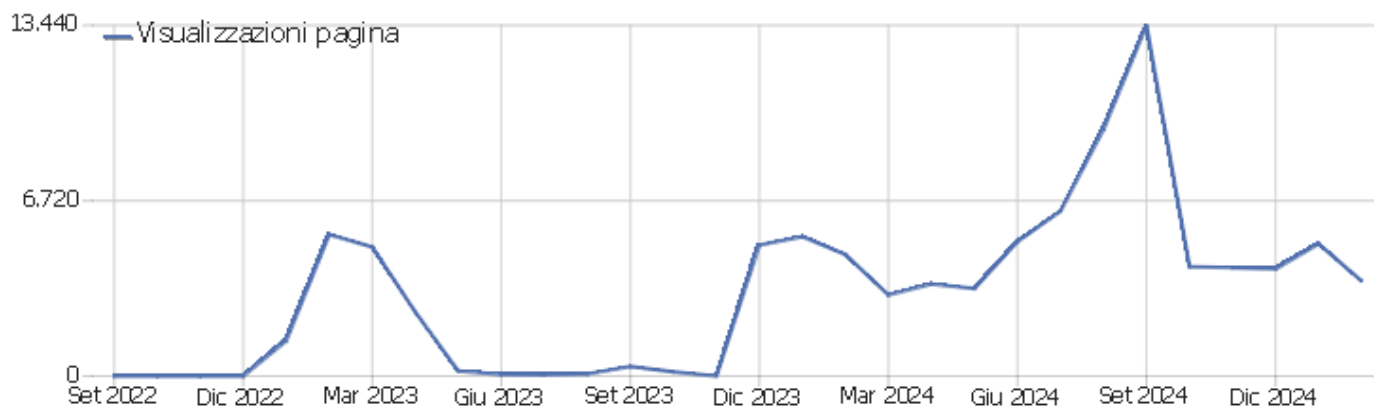

I.I.S. E. Duni - C. Levi

Arco temporale: Febbraio 2025

Report visite

Sommario delle visite

Nome	Valore
Visitatori unici	1.049
Visite	1.452
Azioni nel sito	4.996
Numero massimo di azioni in una visita	73
Azioni per visita	3
Durata media delle visite (in secondi)	00:02:04
% rimbalzi	40%

Azioni - Metriche principali

Nome	Valore
Visualizzazioni pagina	3.647
Visualizzazioni uniche	3.025
Download	824
Download Unici	566
Outlinks (link esterni)	405
Link esterni unici	349
Ricerche	120
Parole chiave uniche	84
Accessi	4.996