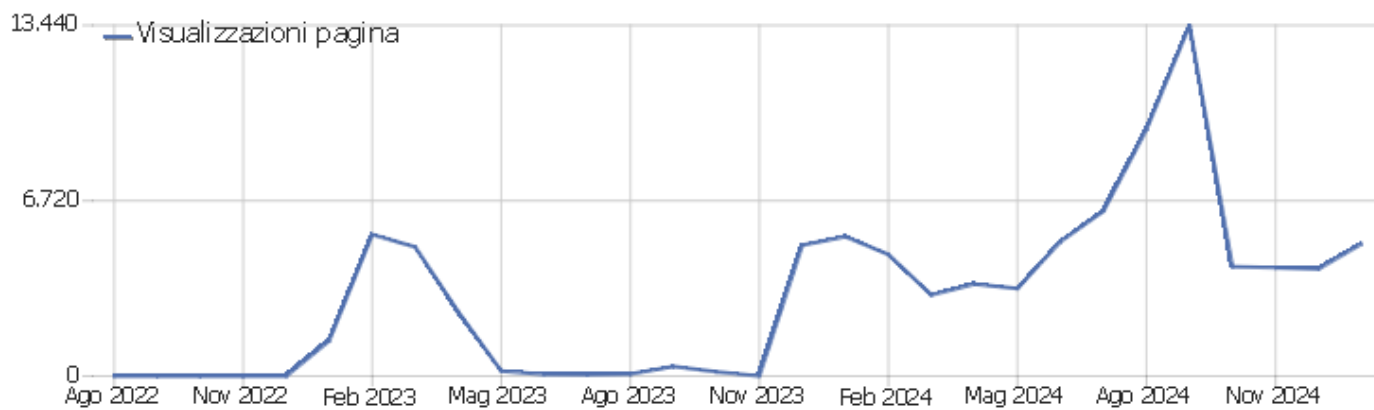

Azioni - Metriche principali

Nome	Valore
Visualizzazioni pagina	5.067
Visualizzazioni uniche	4.209
Download	1.085
Download Unici	746
Outlinks (link esterni)	311
Link esterni unici	278
Ricerche	160
Parole chiave uniche	105
Accessi	6.623