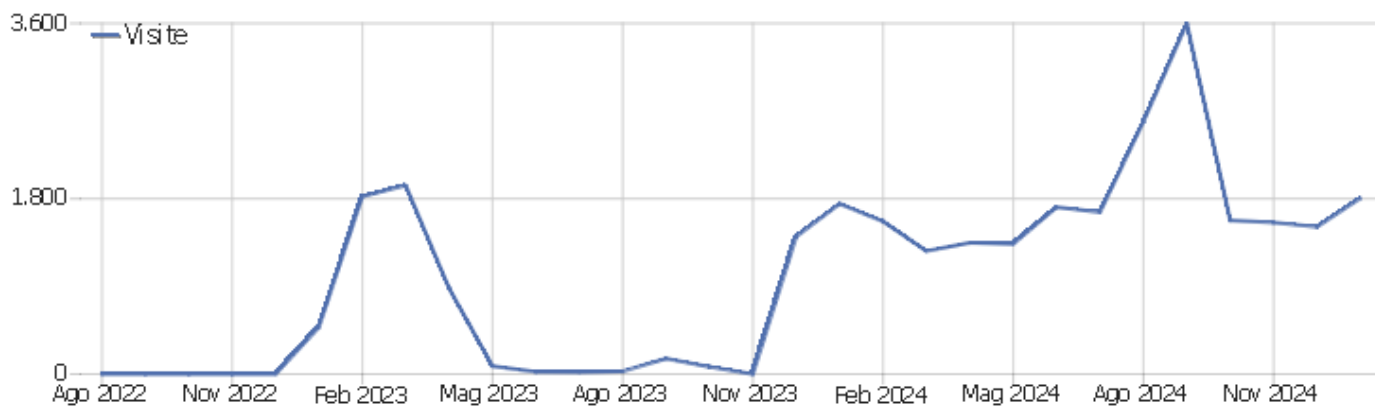

I.I.S. E. Duni - C. Levi

Arco temporale: Gennaio 2025

Report visite

## Sommario delle visite

| Nome                                   | Valore   |
|--|----------|
| Visitatori unici                       | 1.272    |
| Visite                                 | 1.806    |
| Azioni nel sito                        | 6.623    |
| Numero massimo di azioni in una visita | 51       |
| Azioni per visita                      | 4        |
| Durata media delle visite (in secondi) | 00:02:15 |
| % rimbalzi                             | 42%      |

## Azioni - Metriche principali

| Nome                    | Valore |
|-------------------------|--------|
| Visualizzazioni pagina  | 5.067  |
| Visualizzazioni uniche  | 4.209  |
| Download                | 1.085  |
| Download Unici          | 746    |
| Outlinks (link esterni) | 311    |
| Link esterni unici      | 278    |
| Ricerche                | 160    |
| Parole chiave uniche    | 105    |
| Accessi                 | 6.623  |