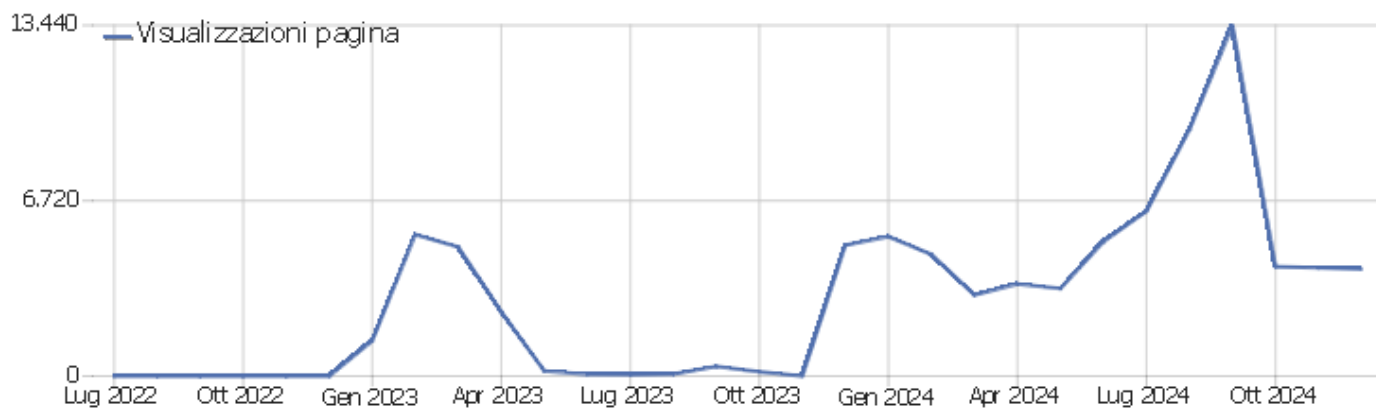

Azioni - Metriche principali

Nome	Valore
Visualizzazioni pagina	4.105
Visualizzazioni uniche	3.395
Download	812
Download Unici	537
Outlinks (link esterni)	216
Link esterni unici	189
Ricerche	94
Parole chiave uniche	68