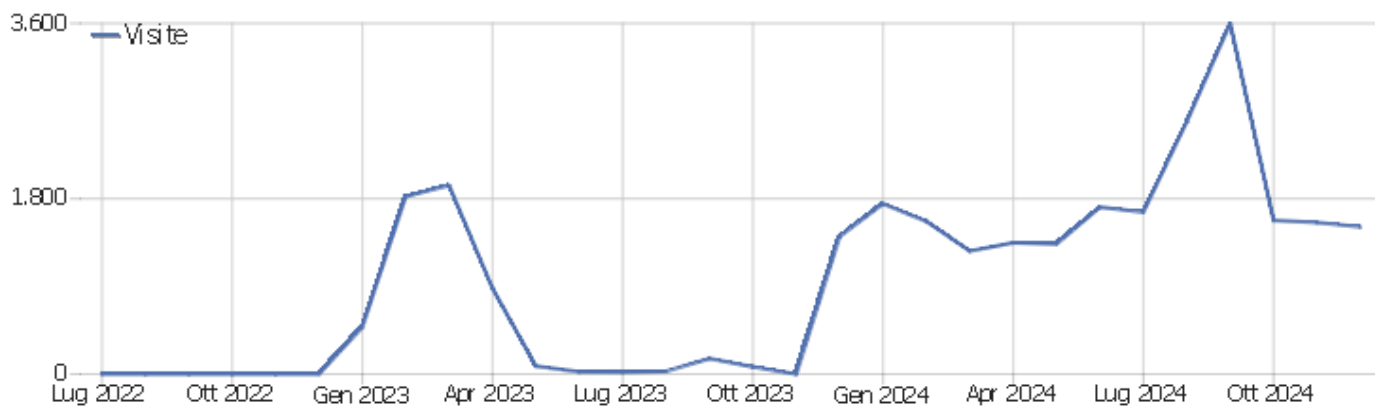

I.I.S. E. Duni - C. Levi

Arco temporale: Dicembre 2024

Report visite

## Sommario delle visite

Nome	Valore
Visitatori unici	991
Visite	1.511
Azioni nel sito	5.227
Numero massimo di azioni in una visita	51
Azioni per visita	4
Durata media delle visite (in secondi)	00:02:17
% rimbalzi	46%