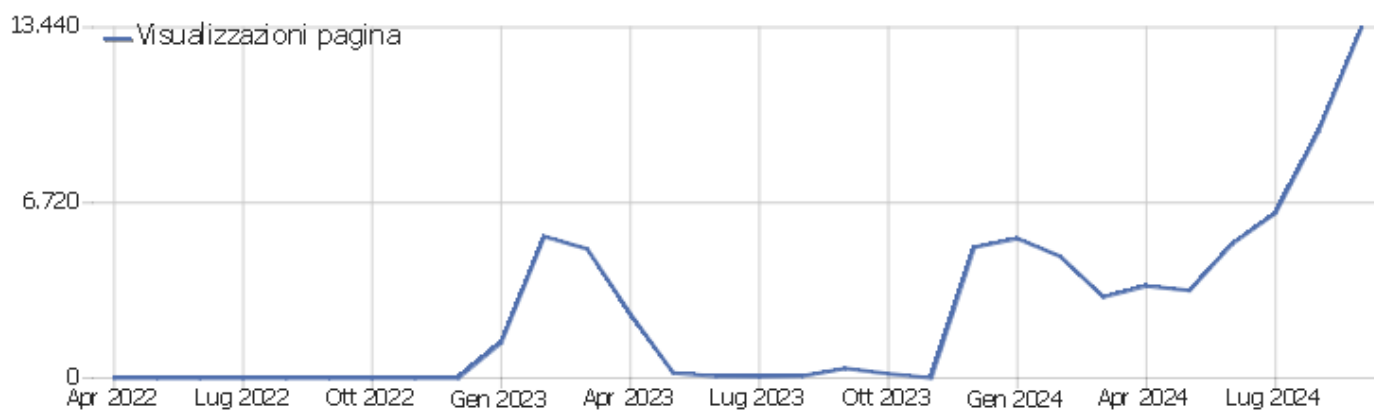

I.I.S. E. Duni - C. Levi

Arco temporale: Settembre 2024

Report visite

Sommario delle visite

Nome	Valore
Visitatori unici	1.773
Visite	3.599
Azioni nel sito	17.018
Numero massimo di azioni in una visita	129
Azioni per visita	5
Durata media delle visite (in secondi)	00:02:46
% rimbalzi	31%

Azioni - Metriche principali

Nome	Valore
Visualizzazioni pagina	13.432
Visualizzazioni uniche	10.906
Download	2.793
Download Unici	2.076
Outlinks (link esterni)	423
Link esterni unici	380
Ricerche	370
Parole chiave uniche	190