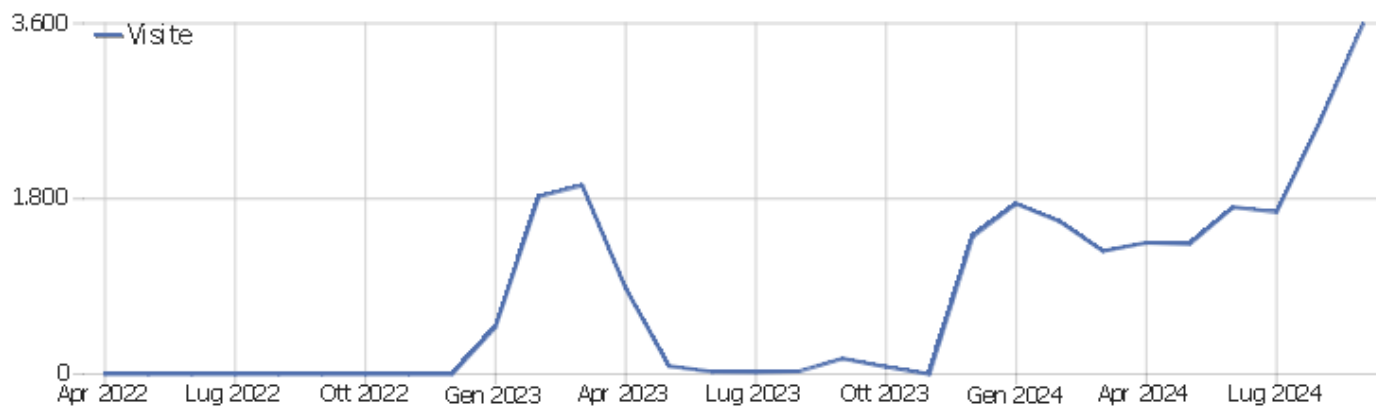

I.I.S. E. Duni - C. Levi

Arco temporale: Settembre 2024

Report visite

Sommario delle visite

Nome	Valore
Visitatori unici	1.773
Visite	3.599
Azioni nel sito	17.018
Numero massimo di azioni in una visita	129
Azioni per visita	5
Durata media delle visite (in secondi)	00:02:46
% rimbalzi	31%

Azioni - Metriche principali

Nome	Valore
Visualizzazioni pagina	13.432
Visualizzazioni uniche	10.906
Download	2.793
Download Unici	2.076
Outlinks (link esterni)	423
Link esterni unici	380
Ricerche	370
Parole chiave uniche	190