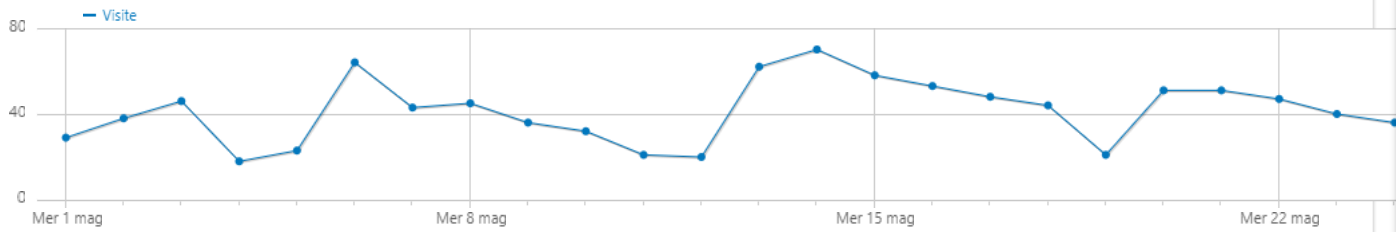

I.I.S. E. DUNI - C. LEVI ▾

DA 2024-05-01 A 2024-05-31 📅

TUTTE LE VISITE 🏠

## Visite nel Periodo

## Riepilogo visite

**1.336** visite ↓ -2,1%**1 minuti 55 secondi** durata media di una visita ↑ +6,5%**39%** visite rimbalzate (che hanno lasciato il sito dopo una pagina) ↓ -7,1%**3,5** azioni per visita (pagine viste, download, outlinks e ricerche interne al sito) ↑ +2,9%**82** numero massimo di azioni in una visita ↑ +34,4%**3.355** pagine viste, **2.853** pagine viste uniche ↓ -5,7%**129** totale ricerche sul tuo sito, **77** keyword uniche ↑ +5,7%**883** downloads, **671** download unici ↑ +27,1%**255** link esterni, **215** outlinks unici ↓ -13,6%