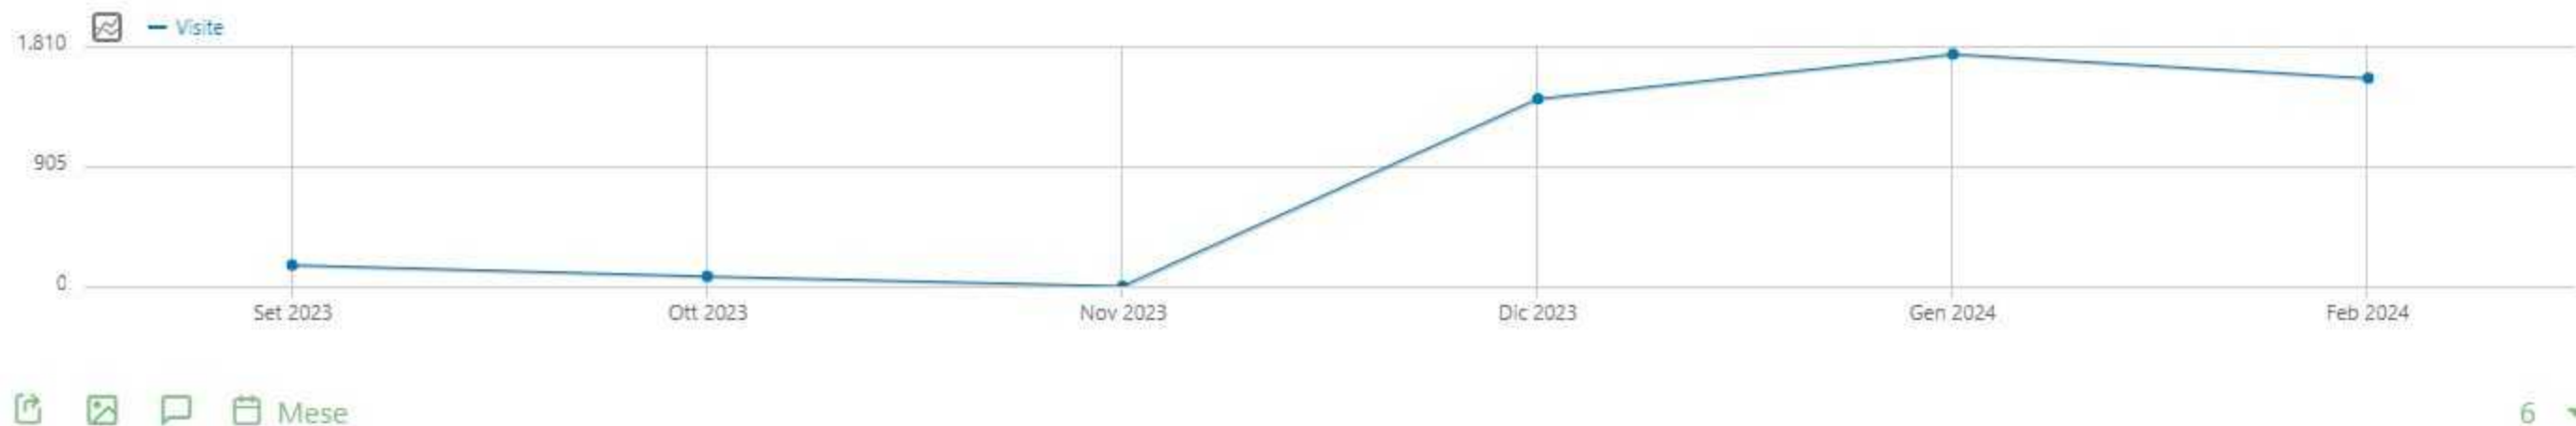

Visite nel Periodo

Riepilogo visite

 **1.567** visite, **1.037** visitatori unici \downarrow -10,4%

 **2 minuti 34 secondi** durata media di una visita \uparrow +6,2%

 **40%** visite rimbalzate (che hanno lasciato il sito dopo una pagina) \uparrow +5,3%

 **3,9** azioni per visita (pagine viste, download, outlinks e ricerche interne al sito) \uparrow +2,6%

 **54** numero massimo di azioni in una visita \downarrow -14,3%

 **4.660** pagine viste, **3.765** pagine viste uniche \downarrow -12,8%

 **197** totale ricerche sul tuo sito, **118** keyword uniche \uparrow +10,7%

 **834** downloads, **543** download unici \downarrow -3,5%

 **430** link esterni, **348** outlinks unici \uparrow +36,1%